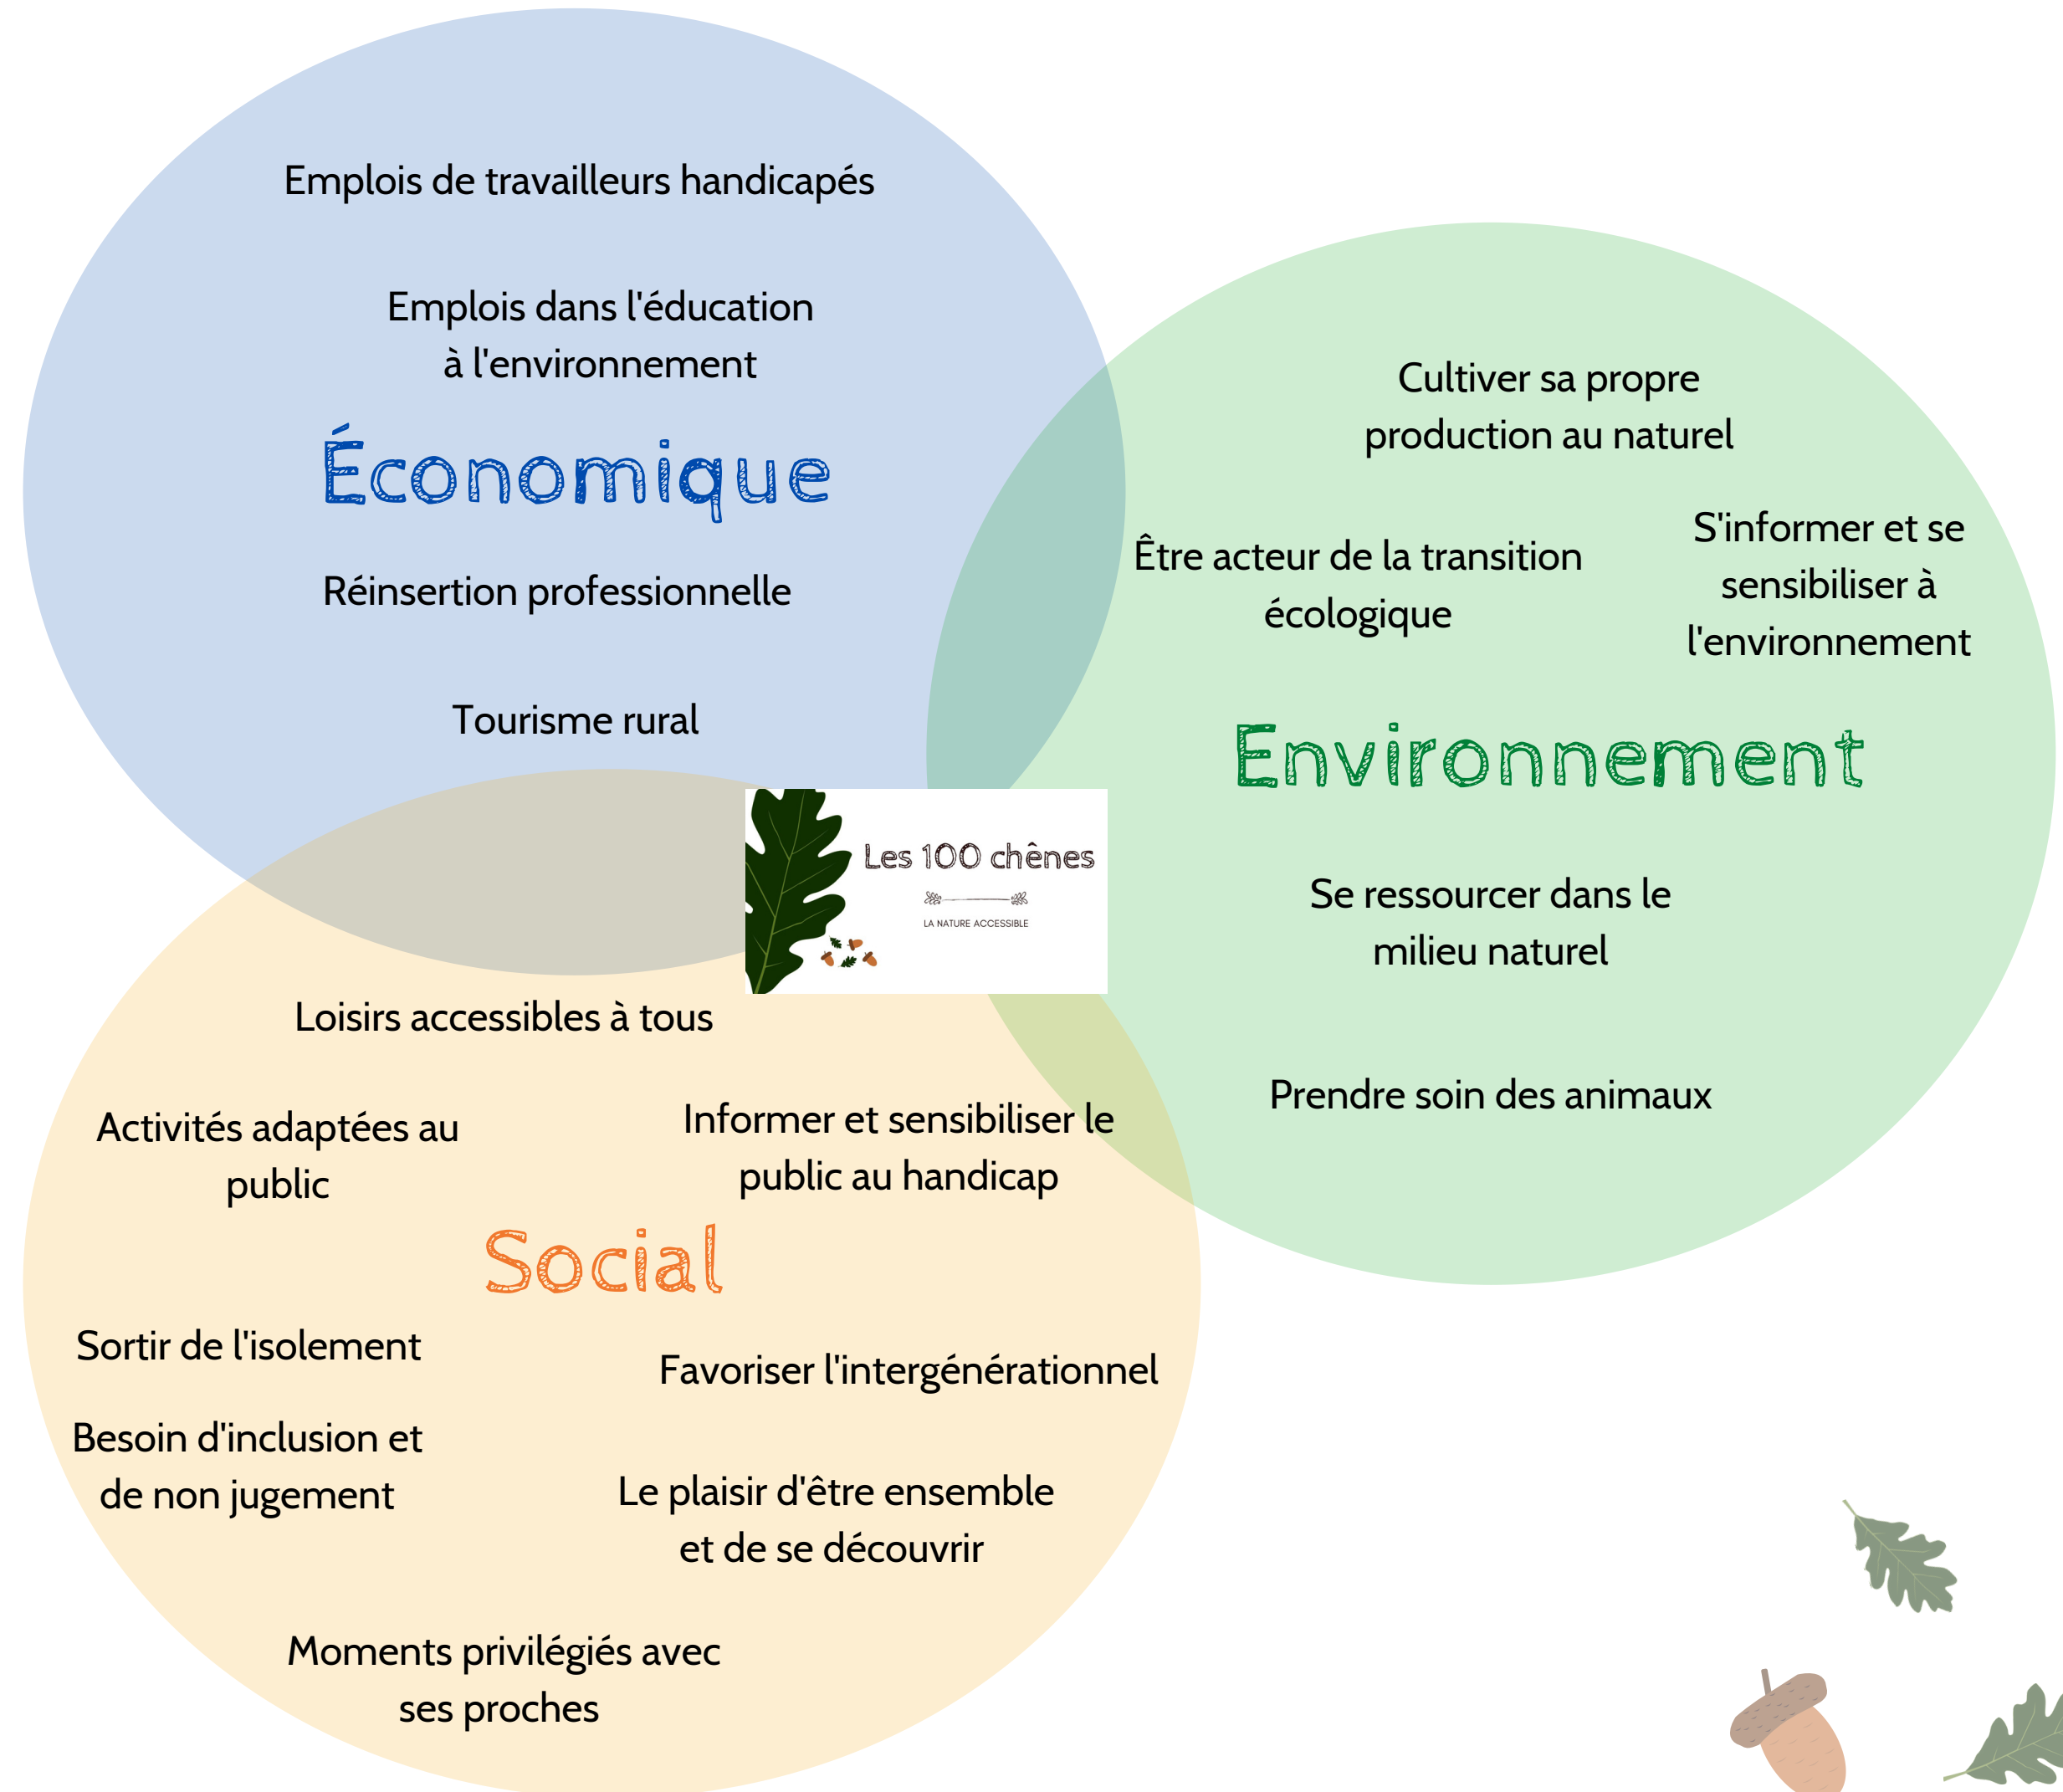

Les 100 chênes

ÉDUCATION À
L'ENVIRONNEMENT

FERME ET JARDINS INCLUSIFS

Comité

MBA Mutuelle

15 octobre 2021

Propulsé par le

Deux éducatrices à l'environnement ...

Océane Arz

Margaux Chauvin

ACCOMPAGNÉES DE: DES POULES, DES MOUTONS ET DES BOUCS

Ayant identifié plusieurs besoins sur le territoire

...

ont imaginé un projet ...

UNE FERME PÉDAGOGIQUE D'ANIMATION

Pour transmettre, partager, sensibiliser ...

UN JARDIN EXPÉRIMENTAL

Pour échanger, tester, planter ...

ÉDUCATION À L'ENVIRONNEMENT

Pour découvrir, observer ,apprendre ...

Avec des valeurs et des engagements forts ...

L'INCLUSION ET LA
MIXITÉ SOCIALE

Amener les populations à **retrouver du lien** avec la **nature** et avec les **autres**.

Sensibiliser les populations à l'**impact** des pratiques de chacun sur l'**environnement** et au bien-être animal.

LE RESPECT DE LA NATURE
ET LE BIEN-ÊTRE ANIMAL

Favoriser le **bien-être** des personnes en situation de **handicap** en facilitant la **compréhension** et les **déplacements**.